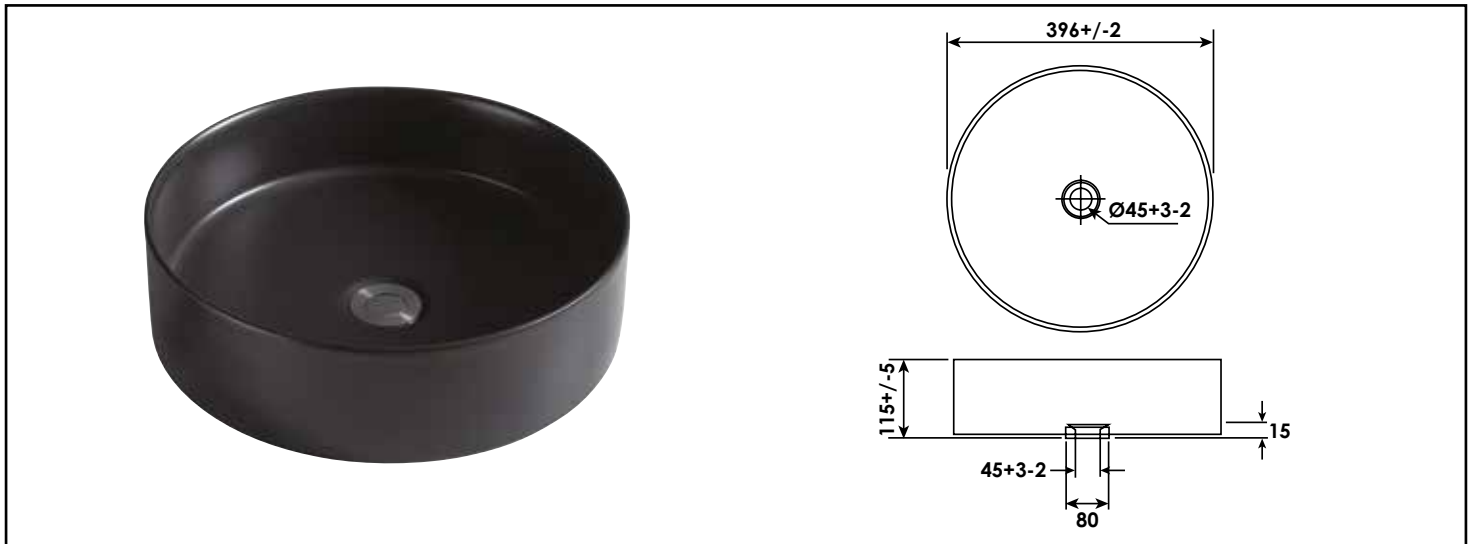

Référence : **403511020**

VASQUE RONDE À POSER - Ø39,5 CM X PROF. 11,5 CM - CÉRAMIQUE NOIRE

- **MATIÈRE : CÉRAMIQUE NOIRE RÉSISTANTE AUX TÂCHES ET SALISSURES**
- **VASQUE À POSER RONDE AUX BORDS DROITS**
- **DESIGN : CONTEMPORAIN**
- **TOUCHER LISSE ET DOUX, SOLIDE ET FACILE D'ENTRETIEN**
- **PRODUIT D'UN BON RAPPORT QUALITÉ/PRIX**

CARACTÉRISTIQUES	Céramique noire. Sans trou de robinetterie et trop-plein. Livrée sans robinetterie, ni vidage. Dimensions : Ø39,5x11,5 cm.
APPLICATIONS	Equiperment de salle de bain
CONDITIONS D'UTILISATION	Convient uniquement pour l'application prescrite Il est nécessaire d'utiliser une robinetterie réhaussée
COMPATIBILITÉ	Veiller à l'encombrement nécessaire pour la pose de la vasque
PRÉCAUTION D'EMPLOI	Respecter les conditions de mise en œuvre sur l'emballage et la notice. Le montage et l'installation doivent être fait dans le respect des règles de l'art.
SPECIFICATIONS D'INSTALLATION	Permet l'équipement sanitaire des salles de bains et cuisine. N'est pas adapté pour une application autre que celle décrite ci-dessus. Notre garantie porte sur les défauts de matière ou de fabrication et s'applique dans les conditions définies par le fabricant. La garantie ne couvre pas les consommables, l'usure normale, les pièces mobiles, les dommages dus aux chocs
PRESCRIPTION DE POSE	Trou de robinetterie et trop plein non intégrés. Livrée sans bonde ni robinetterie.